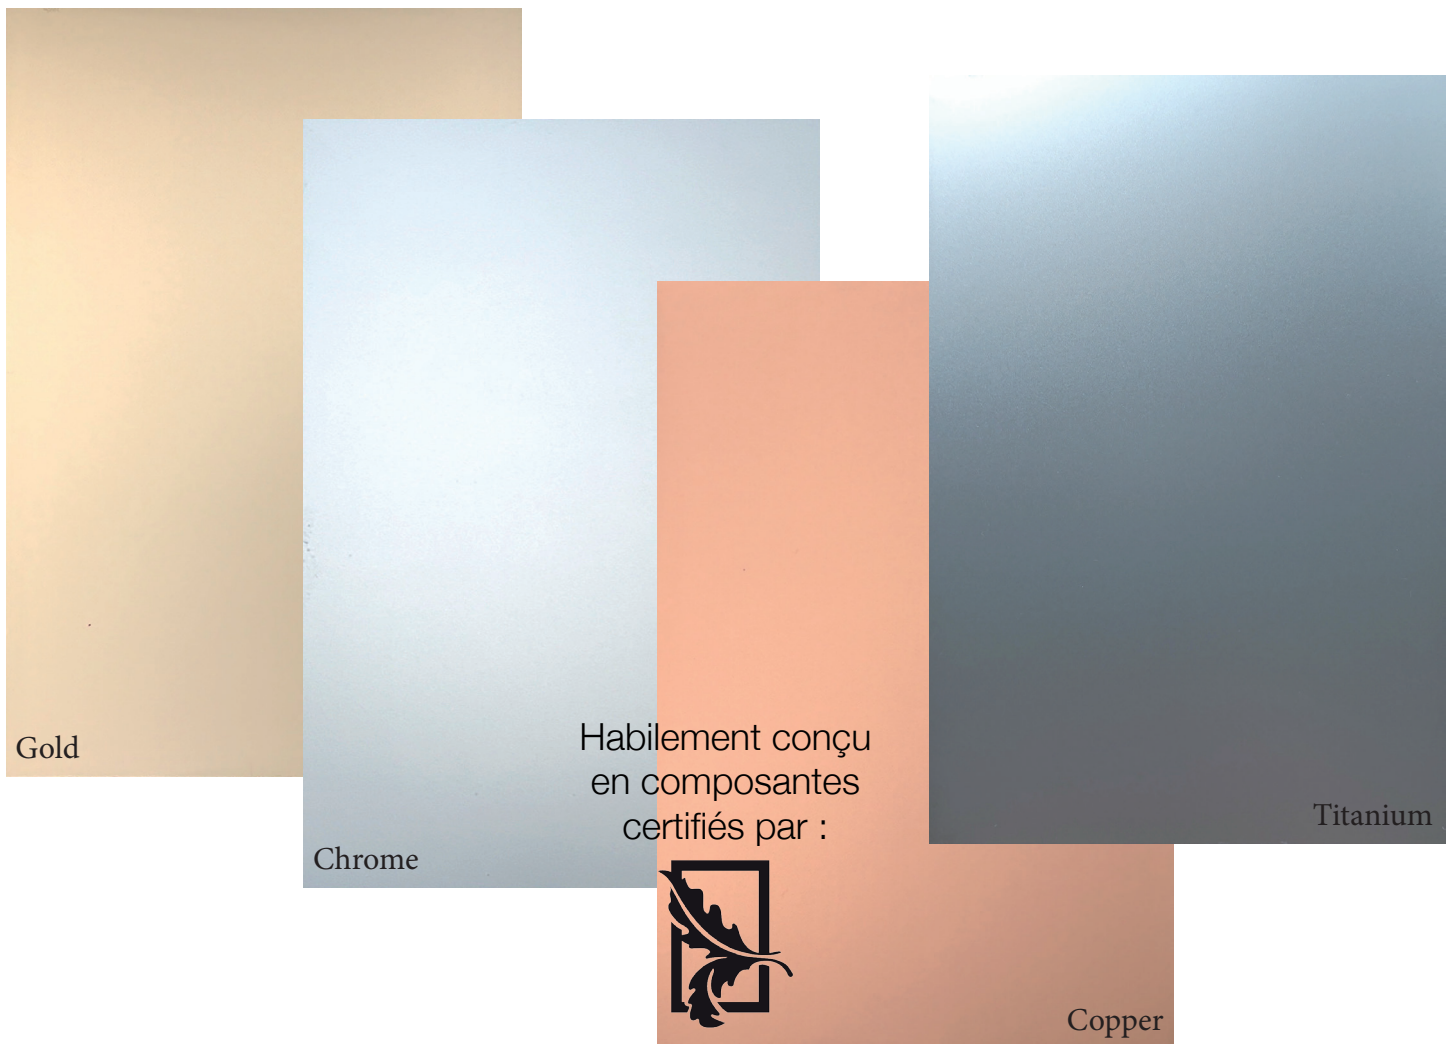

## Série VERO MÉTAL

Le fini en métal véritable avec recouvrement de PET (Poly téréphtalate d'éthylène) crée l'ambiance de la cuisine professionnelle et ajoute un élément qui ne passera pas inaperçu.

**Un fini chic et facile d'entretien !**